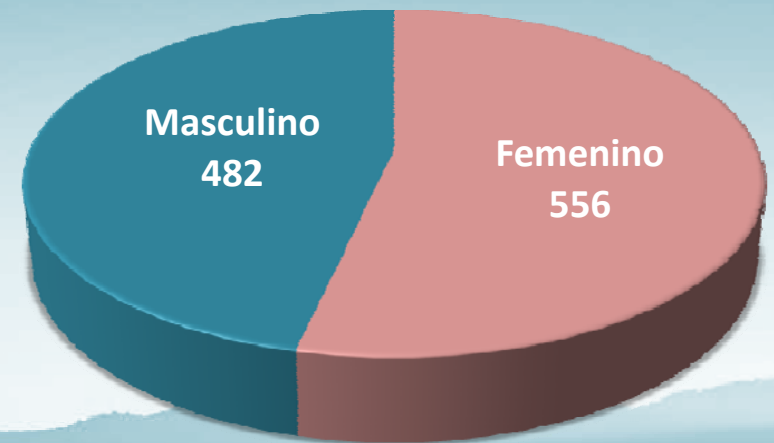

PERTENENCIA SOCIOLINGÜÍSTICA ENERO 2018

La Unidad para el Desarrollo para la Vivienda Popular -UDEVIPO-, brinda apoyo en gestiones, consultas, tramites, apoyo a las comunidades, como parte de las funciones de la Unidad en temas de inmuebles provenientes del BANVI, certeza jurídica y vivienda.

Gestiones atendidas (1,038 Personas)

El apoyo es un servicio brindado por los departamentos:

- Jurídico
- Área Social
- Catastro
- Cartera
- Proyectos
- Coordinación

MUJERES
EDAD(AÑOS)

HOMBRES
EDAD(AÑOS)

PERTENENCIA SOCIOLINGÜÍSTICA ENERO 2018

El apoyo brindado por La Unidad para el Desarrollo para la Vivienda Popular -UDEVIPO-, asciende a 1,038 personas para el presente mes, presentado por etnia.